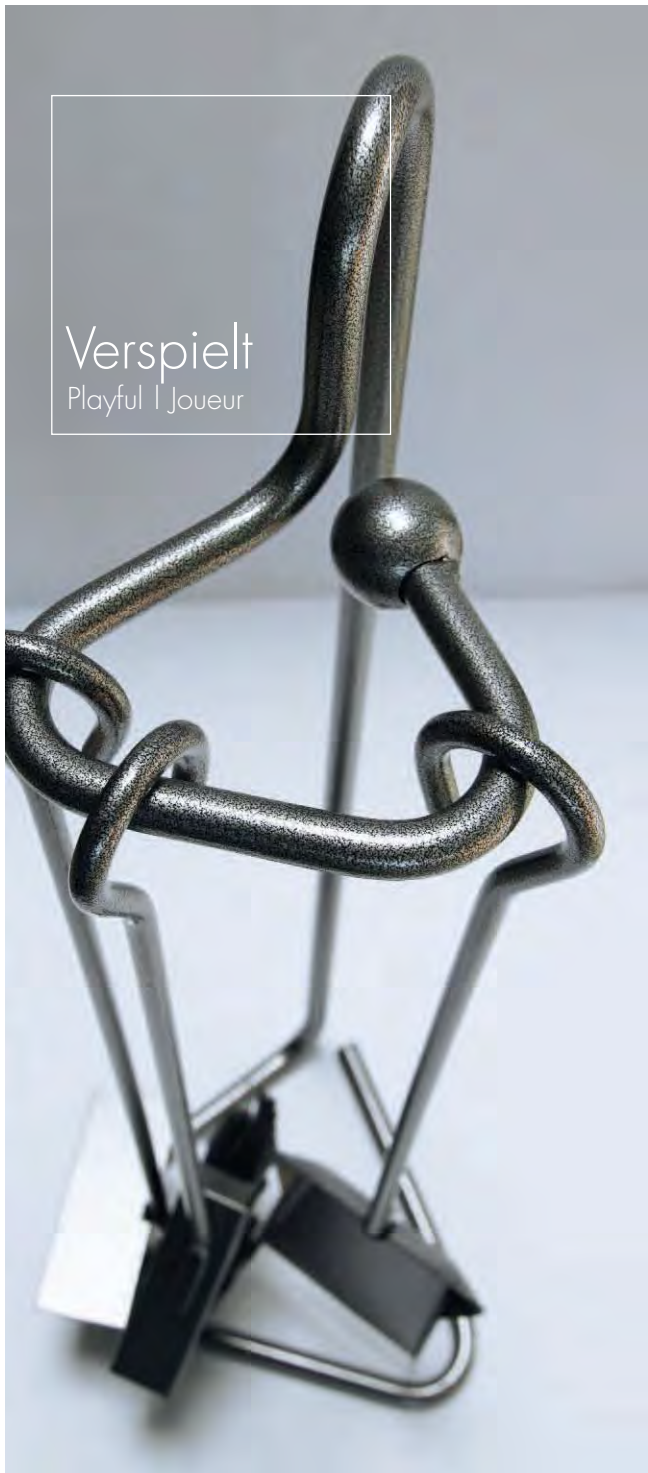

Karo 04.57.0710

Edelstahl matt, Rückwand nussbaumfarben lackiert

Stainless steel matt, rear panel walnut colour varnished

Inox mat, panneau arrière couleur noyer vernis

20/19/61,5 cm, 5,3 kg

375€

Verspielt
Playful | Joueur