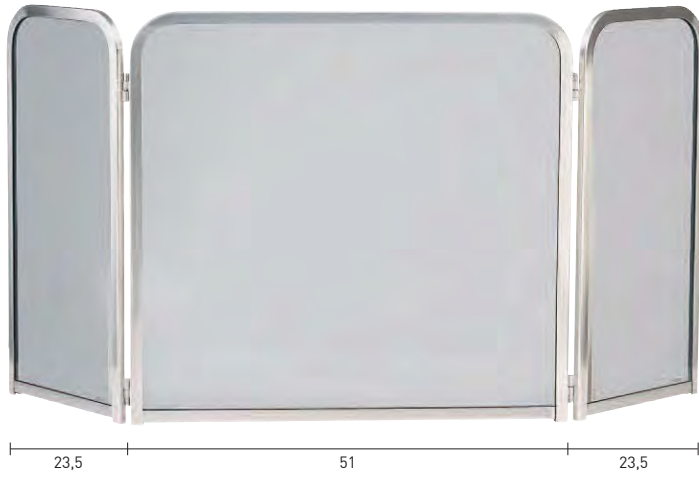

Trilo 1

04.02.0590

Edelstahl matt, Spezialglas bis 270°C

Stainless steel matt, special glass up to 270°C

Inox mat, verre spécial jusqu'à 270°C

99/48 cm, 8,5 kg

351€