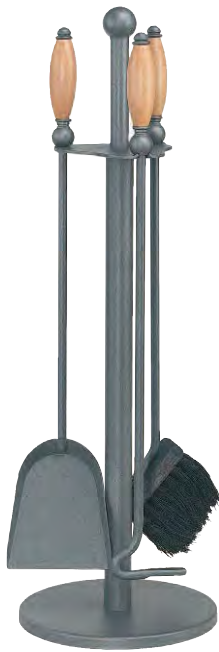

737€

Country 1
04.56.0380

Anthrazit beschichtet,
Griffe Buche gedämpft
Dark grey coated,
handles varnished beech
Revêtement gris-foncé,
poignées hêtre étuvé vernis
67 cm, Ø 22 cm, 3,1 kg

208€

Country 2
04.02.0740