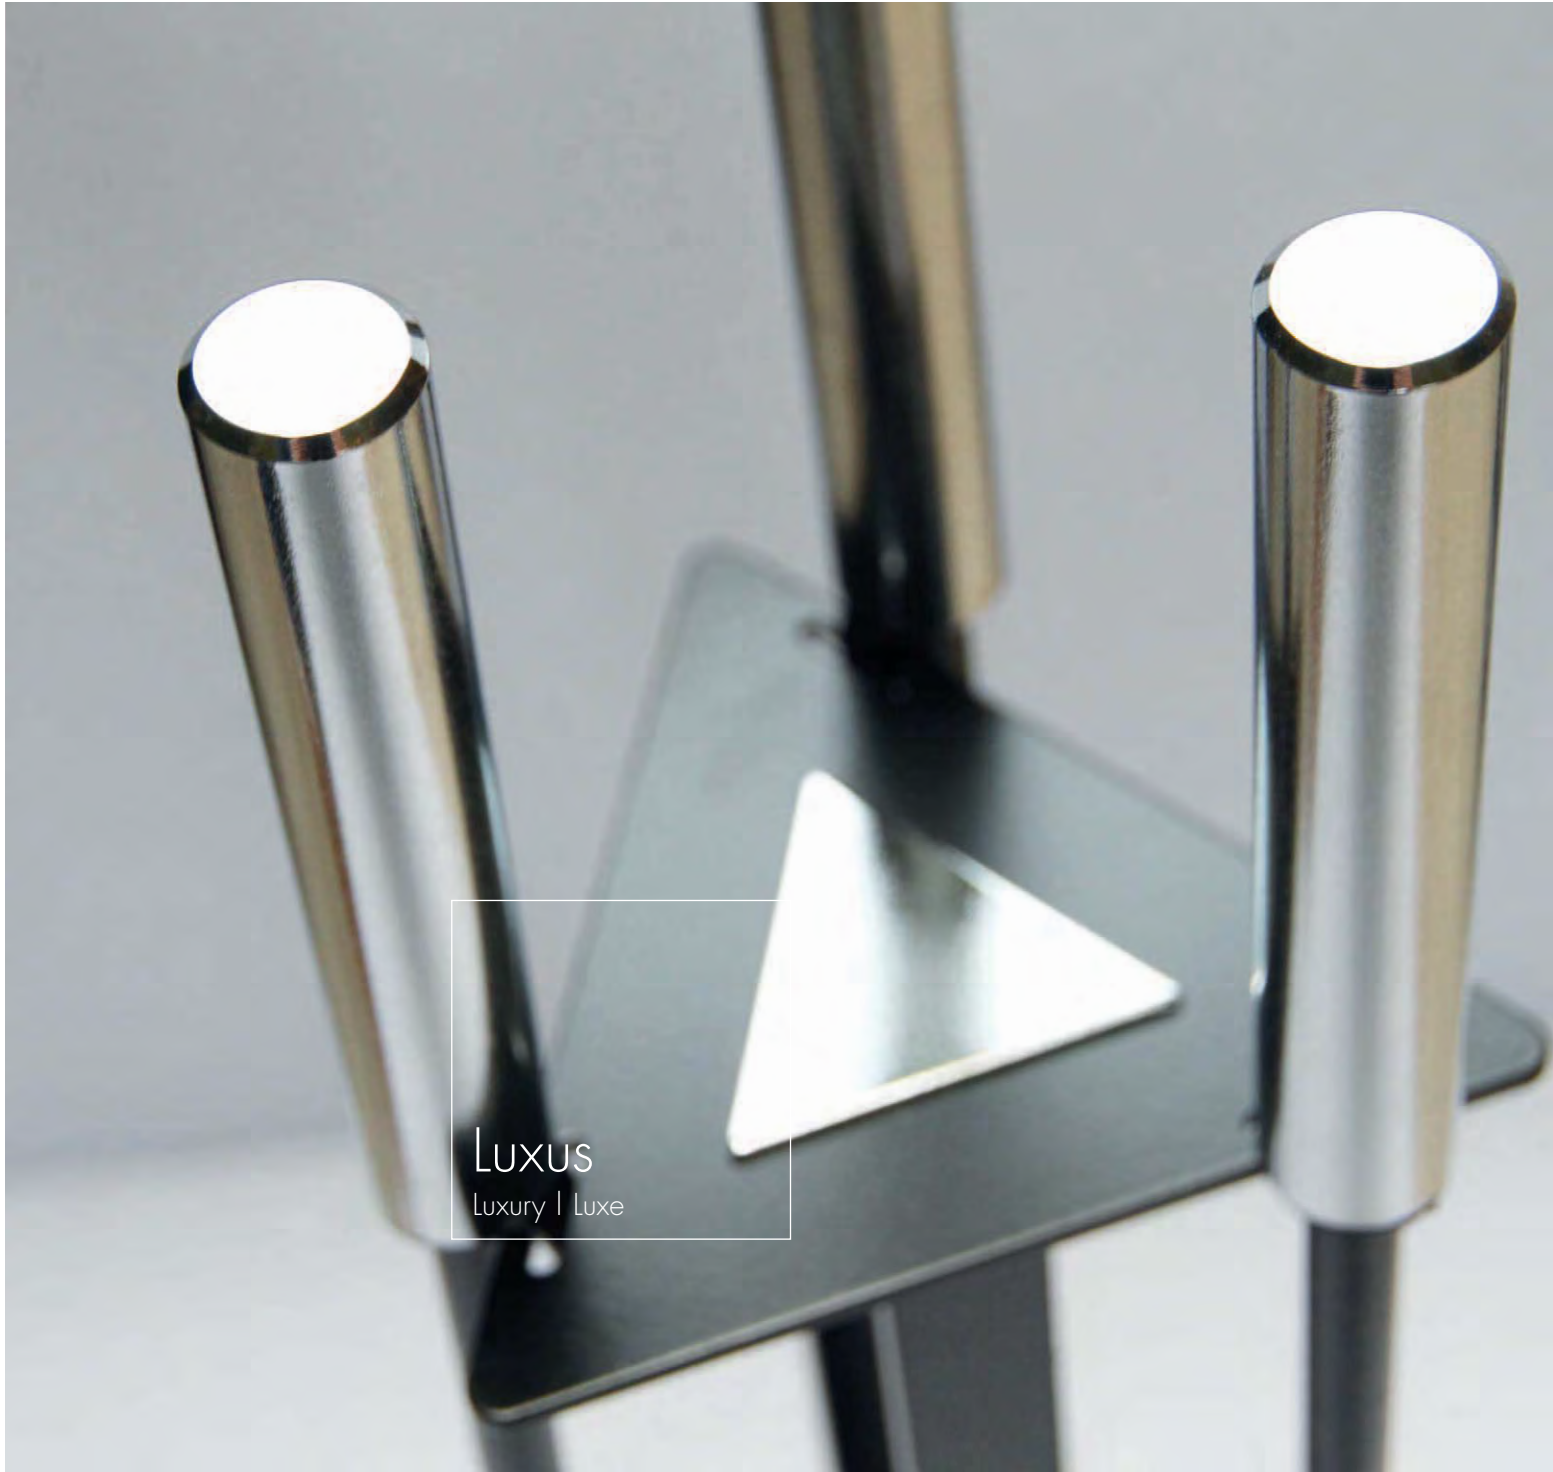

LUXUS
Luxury | Luxe

Luxus im Dreieck

Triangle in luxury | Luxe en triangle

Trigo 1
04.51.0400

Schwarz beschichtet,
Griffe Esche schwarz lackiert
Black coated, handles ash black
varnished
Revêtement noir, poignées
frêne vernis noir
18/18/60 cm, 2,4 kg