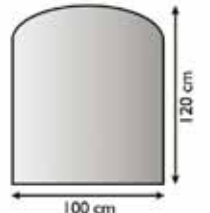

1) 21.02.182.2
  100 x 120 cm .....
2) 21.02.282.2
  100 x 120 cm .....
3) 21.02.382.2
  100 x 120 cm .....