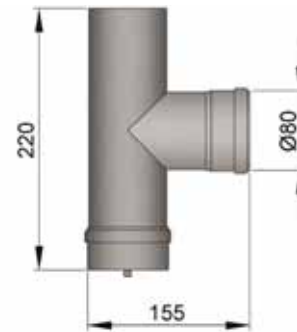

T-Stück mit Kondensskapsel

T avec capsule à condensation

Schwarz		
Ø 80 mm	.....	21.06.420.0
Ø 100 mm	.....	21.06.421.0