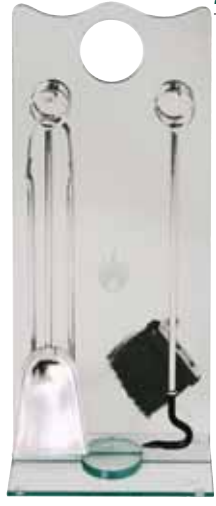

21.02.488.2

Kaminbesteck aus gehärtetem Glas, mit edelstahlfärbigem Besteck en verre trempé, serviteur en couleur inox