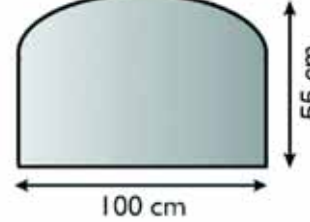

- 21.02.872.2
  100 x 55 cm .....