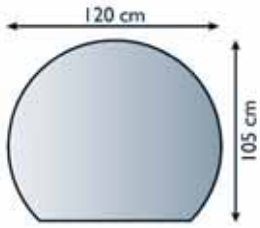

Glasbodenplatte

Plaque de protection en verre

glasklar, mit geschliffenen Kanten
Stärke 6 mm
Fase 20 mm

verre clair, avec bords polis
epaisseur 6 mm
chanfrein 20 mm

21.02.863.2
120 x 105 cm, 6 mm