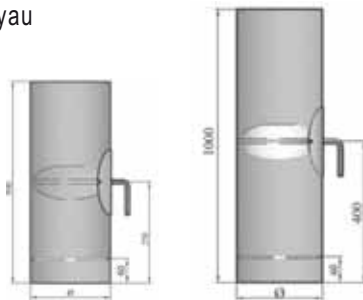

Rauchrohr

aus Stahlblech (Stärke 2 mm) Klappe in Putzdeckel integriert

Tuyau

Schwarz/noir	
Rohr 150x500 mm	21.06.169.0
Rohr 150x1000 mm	21.06.170.0
Grau/gris	
Rohr 150x500 mm	21.06.269.0
Rohr 150x1000 mm	21.06.270.0