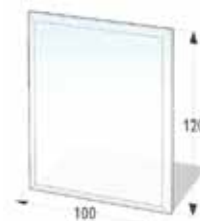

## Glasbodenplatte Decor

plaque de protection  
en verre

21.02.855.2  
100 x 120 cm ... Speckstein .....

21.02.858.2  
100 x 120 cm ..... Sandstein .....

21.02.852.2  
100 x 120 cm ..... schwarz .....