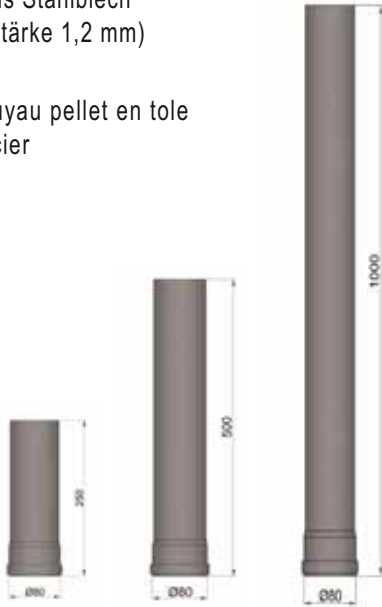

Zubehör für Pellet-Rohre - Accessoires pour tuyaux et poeles pellet

Pellet Rauchrohr

aus Stahlblech
(Stärke 1,2 mm)

Tuyau pellet en tôle
acier

Schwarz		
Rohr 80x250 mm	.....	21.06.400.0
Rohr 100x250 mm	.....	21.06.401.0
Rohr 80x500 mm	.....	21.06.402.0
Rohr 100x500 mm	.....	21.06.403.0
Rohr 80x1000 mm	.....	21.06.404.0
Rohr 100x1000 mm	.....	21.06.405.0