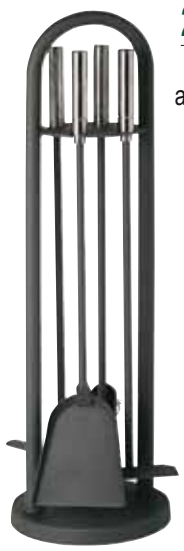

21.02.125.2

Kaminbesteck
anthrazit beschichtet,
Griffe Edelstahl

époxy anthracite,
poignées inox

Ø/H = 19/70 cm

Anthrazit 21.02.125.2 99 €
Schwarz 21.02.130.2 104 €