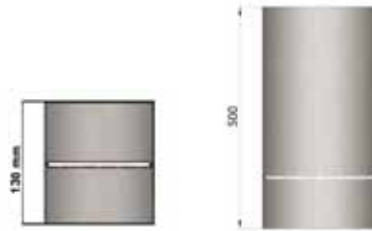

Rauchrohr

aus Stahlblech (Stärke 2 mm) mit Kondensring

Tuyau

Schwarz/noir	
Rohr 150x130 mm	21.06.141.0
Rohr 150x500 mm	21.06.142.0
Grau/gris	
Rohr 150x130 mm	21.06.241.0
Rohr 150x500 mm	21.06.242.0