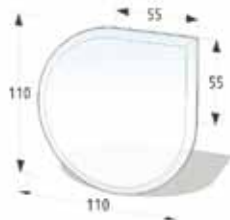

Glasbodenplatte Decor

plaque de protection
en verre

21.02.856.2
110 x 110 cm ... Speckstein .....

21.02.859.2
110 x 110 cm ..... Sandstein .....

21.02.853.2
110 x 110 cm ..... schwarz .....