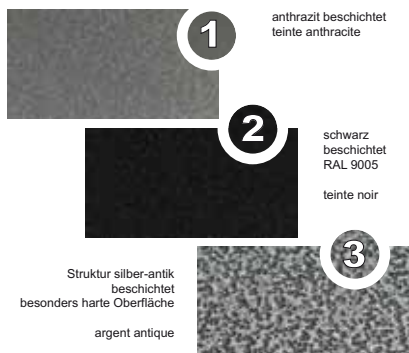

# Metallunterlagsplatten für Kaminöfen 1,5 mm pulverbeschichtet

plaque de protection en métal 1,5 mm

- 1) 21.02.193.2  
**80 x 80 cm** .....
- 2) 21.02.293.2  
**80 x 80 cm** .....
- 3) 21.02.393.2  
**80 x 80 cm** .....