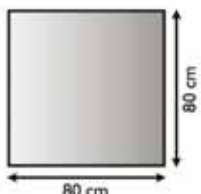

Metallunterlagsplatten für Kaminöfen 1,5 mm pulverbeschichtet

plaque de protection en métal 1,5 mm

1) 21.02.193.2
  80 x 80 cm .....
2) 21.02.293.2
  80 x 80 cm .....
3) 21.02.393.2
  80 x 80 cm .....