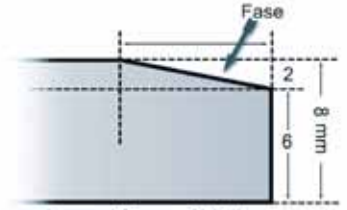

Glasbodenplatten 6mm

Plaque de protection en verre, 6mm

- 21.02.860.2 21.02.864.2 21.02.875.2
- 21.02.861.2 21.02.873.2 21.02.876.2
- 21.02.862.2 21.02.874.2 21.02.877.2
- 21.02.865.2 21.02.866.2

- 21.02.863.2 21.02.869.2
- 21.02.868.2 21.02.962.2

Glasbodenplatten-Skizze

glasklar mit geschliffenen Kanten

Stärke 8 mm
Fase 20 mm

Fasenskizze: gilt für alle Modelle

Skizze gültig bei allen 8 mm Glasplatten