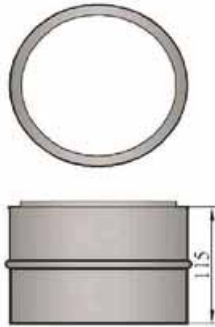

Mauermuffe doppelt / Manchon de mur double

Schwarz/noir	
Ø 150 mm	21.06.138.0
Grau/gris	
Ø 150 mm	21.06.238.0