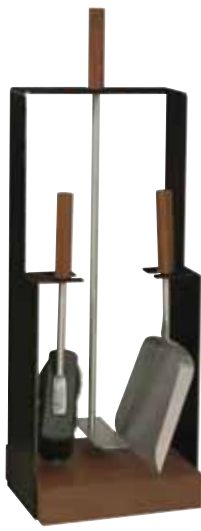

### 21.00.262.2

Funkenschutz schwarz beschichtet Grifflöcher mit Leder epoxy noir

Schwarz 21.00.262.2 147 €

**21.02.907.2**

Kaminbesteck  
schwarz beschichtet,  
Besteck Edeltst.  
Griffe Nussholz

époxy noir,  
poignées noyer

B/H/T =  
26/65/19 cm

Schwarz 21.02.907.2 202 €  
Anthrazit 21.02.906.2 202 €

**21.02.959.2**

Kaminbesteck  
schwarz beschichtet,  
Besteck Edeltst.  
Griffe Nussholz

époxy noir,  
poignées noyer

B/H/T =  
20,5/62/15 cm

Schwarz 21.02.959.2 211 €

**21.02.953.2**

Kaminbesteck  
schwarz beschichtet,  
Griffe und  
Sockel Eiche  
gedämpft

époxy noir,  
poignées et base  
en chêne

Höhe =  
65 cm

Schwarz 21.02.953.2 217 €  
Edelstahl 21.02.951.2 217 €

**21.02.928.2**

Kaminbesteck  
schwarz beschichtet,  
Besteck Edeltst.  
Griffe Nussholz

époxy noir,  
poignées noyer

B/H/T =  
24/65/19 cm

Schwarz 21.02.928.2 239 €

**21.02.935.2**

Kaminbesteck  
schwarz beschichtet,  
Besteck Edeltstahl,  
Griffe Nussholz