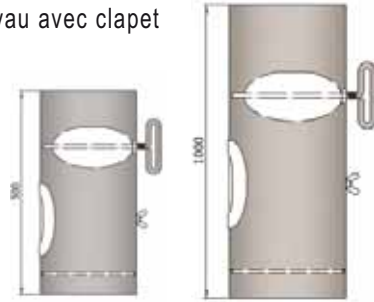

Rauchrohr

aus Stahlblech (Stärke 2 mm) mit Klappe/Tür

Tuyau avec clapet

Schwarz/noir	
Rohr 150x500 mm	21.06.109.0
Rohr 150x1000 mm	21.06.110.0
Grau/gris	
Rohr 150x500 mm	21.06.209.0
Rohr 150x1000 mm	21.06.210.0

Schwarz/noir

Rohr 120x250 mm	21.06.100.0
Rohr 120x500 mm	21.06.101.0
Rohr 120x1000 mm	21.06.102.0
Rohr 150x150 mm	21.06.140.0
Rohr 150x250 mm	21.06.103.0
Rohr 150x500 mm	21.06.104.0
Rohr 150x750 mm	21.06.105.0
Rohr 150x1000mm	21.06.106.0

Grau/gris

Rohr 120x250 mm	21.06.200.0
Rohr 120x500 mm	21.06.201.0
Rohr 120x1000 mm	21.06.202.0
Rohr 150x150 mm	21.06.240.0
Rohr 150x250 mm	21.06.203.0
Rohr 150x500 mm	21.06.204.0
Rohr 150x750 mm	21.06.205.0
Rohr 150x1000mm	21.06.206.0