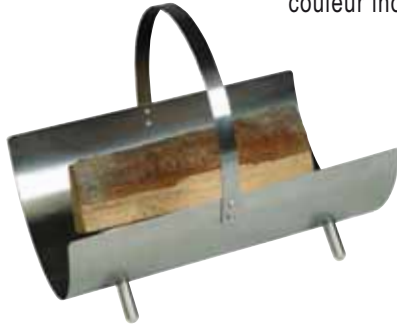

Edelstahl 21.00.209.2 76 €

B/H/T =
47/36/35 cm

21.02.746.2

Holzkorb
edelstahlfärbig

couleur inox