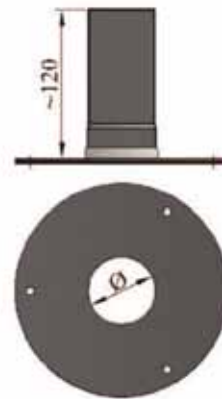

Decken-Rosette

Rosace

Schwarz	
Ø 80 mm	21.06.432.0
Ø 100 mm	21.06.433.0

Thermometer

für die Ofenoberfläche (Bild oben)
ideal für Öfen bei denen das Rohr nicht
zugänglich ist

Drei Stufen:
Grau: Temperatur zu niedrig
Weiß: ideale Temperatur
Orange: Überhitzung