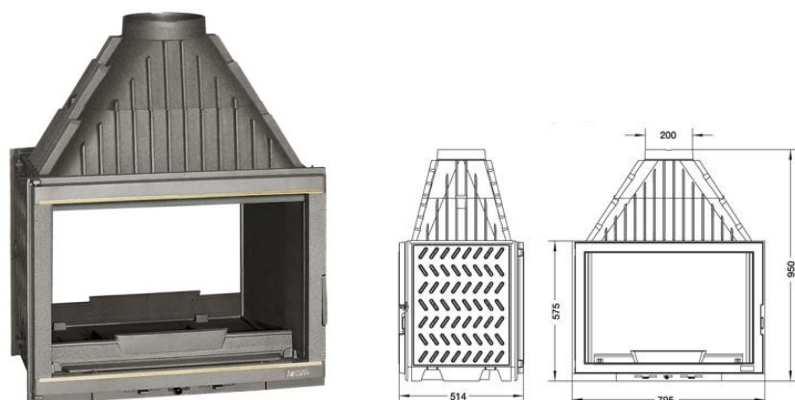

Laudel/Francija/ kurtuve „Grande Vision 800 DF” standarta cena 1150 Ls ar PVN – **Akcijas cena 850 Ls ar PVN.**