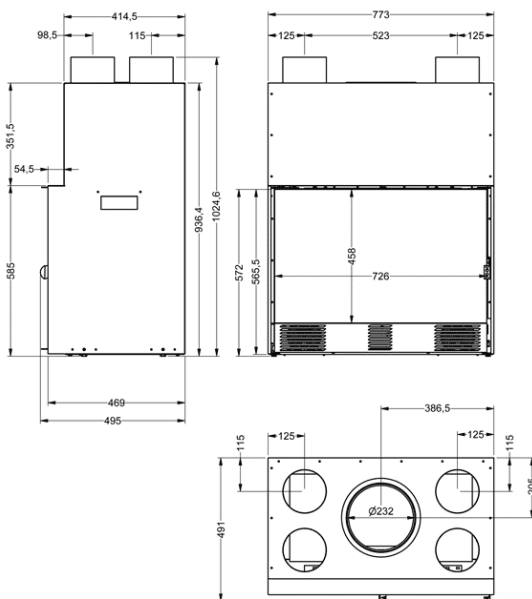

ECO iLINE  
5172 R

KFDDesign/Beļģija,Polija/ kurtuve „Eco iLine 5172 R” standarta cena 1144 Ls ar PVN – **Akcijas cena 1000 Ls ar PVN.**

Izmēri:  
 Augstums – 1000mm  
 Platums – 1000mm  
 Dziļums – 1000mm  
 Jauda: 12 kW  
 Dūmvadu izmērs: 150mm  
 Svars: 246 kg

Dimensions:  
 base sides: 1 m / with 4-side grating: 1,10 m / with cover cap extension panel : 1,30 m  
 base height: 0,22 m / cover cap height: 0,70 m

ARKIANE/Francija/ kamīns „Kephren” standarta cena 6500 Ls ar PVN – **Akcijas cena 4500 Ls ar PVN.**