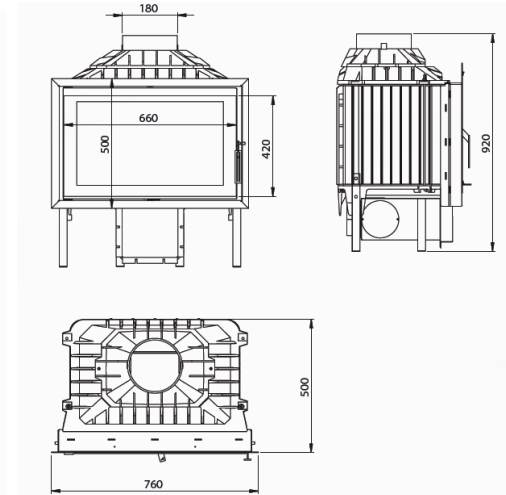

KFDDesign/Beļģija,Polija/ kurtuve „iLUX 90+” standarta cena 725 Ls ar PVN – **Akcijas cena 650 Ls ar PVN.**