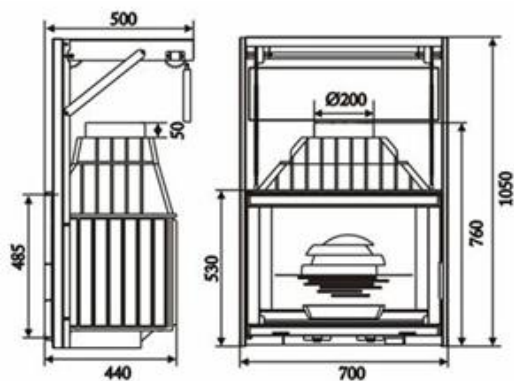

Laudel/Francija/ kurtuve „Grande Vision 700 Revealable” standarta cena 911 Ls ar PVN – **Akcijas cena 700 Ls ar PVN.**