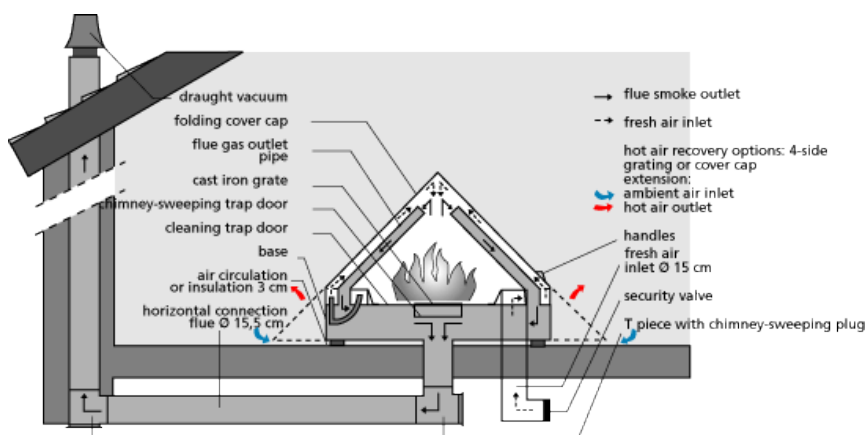

ECO iLINE  
5172 R

KFDDesign/Beļģija,Polija/ kurtuve „Eco iLine 5172 R” standarta cena 1144 Ls ar PVN – **Akcijas cena 1000 Ls ar PVN.**

Izmēri:  
 Augstums – 1000mm  
 Platums – 1000mm  
 Dziļums – 1000mm  
 Jauda: 12 kW  
 Dūmvadu izmērs: 150mm  
 Svars: 246 kg