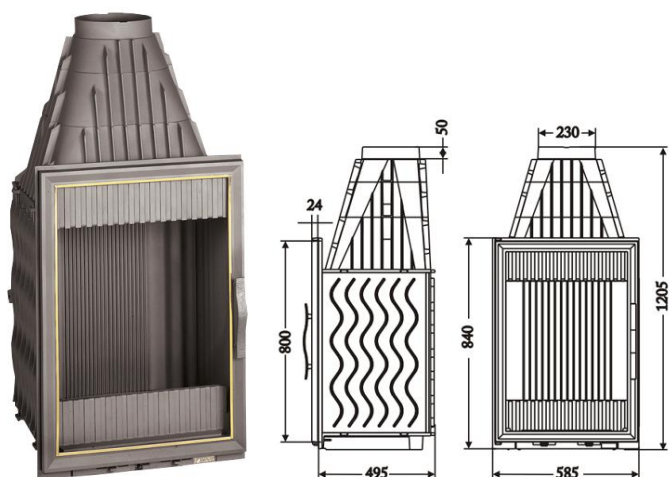

Laudel/Francija/ kurtuve „Manhattan” standarta cena 1170 Ls ar PVN – **Akcijas cena 900 Ls ar PVN.**