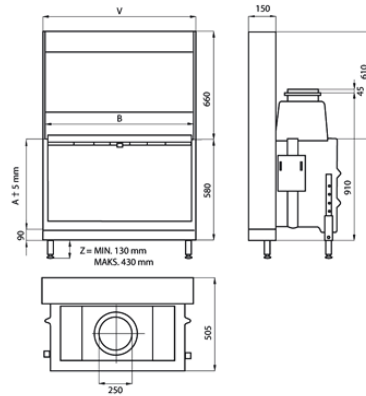

Rene Brisach/Francija/ panorāmas kurtuve „RCGO” standarta cena 2997 Ls ar PVN – **Akcijas cena 2150 Ls ar PVN.**

Svars: 210 kg  
 Jauda: 14 kw  
 Efektivitāte: 63,4 %  
 Garantija: 5 gadi  
 Izmēri: A -510mm  
           B-920mm  
           V-1000mm  
 Izejošais diametrs: 250mm  
 Apkures platība: 250 - 400 m<sup>3</sup>

ECO iLINE  
5172 R

KFDDesign/Beļģija,Polija/ kurtuve „Eco iLine 5172 R” standarta cena 1144 Ls ar PVN – **Akcijas cena 1000 Ls ar PVN.**

Izmēri:  
 Augstums – 1000mm  
 Platums – 1000mm  
 Dziļums – 1000mm  
 Jauda: 12 kW  
 Dūmvadu izmērs: 150mm  
 Svars: 246 kg

Dimensions:  
 base sides: 1 m / with 4-side grating: 1,10 m / with cover cap extension panel : 1,30 m  
 base height: 0,22 m / cover cap height: 0,70 m

ARKIANE/Francija/ kamīns „Kephren” standarta cena 6500 Ls ar PVN – **Akcijas cena 4500 Ls ar PVN.**