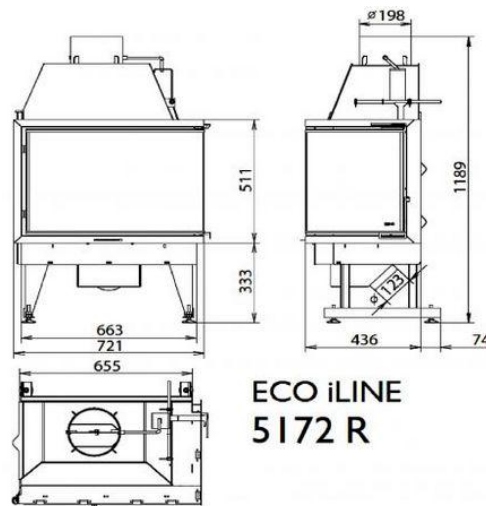

Rene Brisach/Francija/ panorāmas kurtuve „RCGO” standarta cena 2997 Ls ar PVN – **Akcijas cena 2150 Ls ar PVN.**

Svars: 210 kg  
 Jauda: 14 kw  
 Efektivitāte: 63,4 %  
 Garantija: 5 gadi  
 Izmēri: A -510mm  
           B-920mm  
           V-1000mm  
 Izejošais diametrs: 250mm  
 Apkures platība: 250 - 400 m<sup>3</sup>

KFDDesign LINEA H

KFDDesign/Beļģija,Polija/ kurtuve „LINEA 1050 H” standarta cena 1936 Ls ar PVN – **Akcijas cena 1600 Ls ar PVN.**

KFDDesign/Beļģija,Polija/ kurtuve „iLUX 90+” standarta cena 725 Ls ar PVN – **Akcijas cena 650 Ls ar PVN.**

ECO iLINE  
5172 R

KFDDesign/Beļģija,Polija/ kurtuve „Eco iLine 5172 R” standarta cena 1144 Ls ar PVN – **Akcijas cena 1000 Ls ar PVN.**

Izmēri:  
 Augstums – 1000mm  
 Platums – 1000mm  
 Dziļums – 1000mm  
 Jauda: 12 kW  
 Dūmvadu izmērs: 150mm  
 Svars: 246 kg

Dimensions:  
 base sides: 1 m / with 4-side grating: 1,10 m / with cover cap extension panel : 1,30 m  
 base height: 0,22 m / cover cap height: 0,70 m

ARKIANE/Francija/ kamīns „Kephren” standarta cena 6500 Ls ar PVN – **Akcijas cena 4500 Ls ar PVN.**