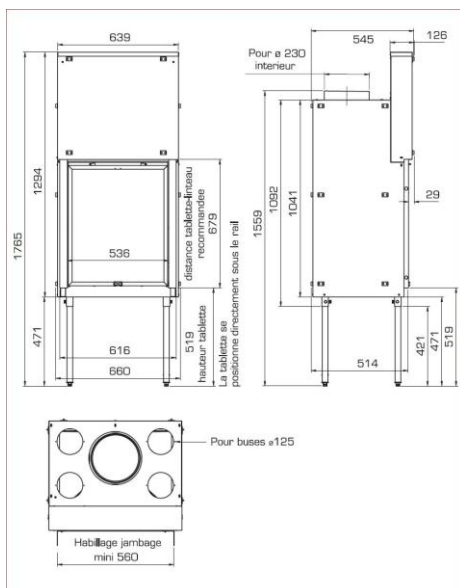

Fondis/Francija/ kurtuve „Fascination Vertical” standarta cena 2150Ls ar PVN – **Akcijas cena 1500 Ls ar PVN.**