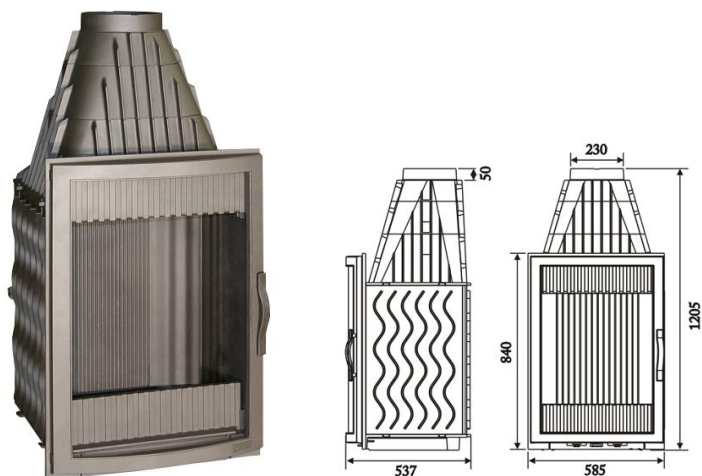

Salona ekspozīcijas izpārdošana!!! Atlaides līdz 40%!!!

Laudel/Francija/ kurtuve „Queens Inox” standarta cena 1360 Ls ar PVN – **Akcijas cena 1050 Ls ar PVN.**